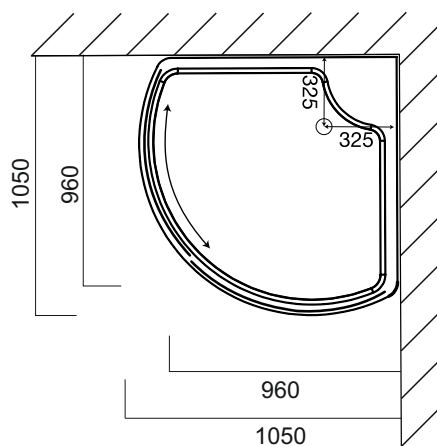

# BLISS L STEAM CABIN

## Размеры

- A. Габаритные размеры
- B. Подготовка места для установки
- C.V. Точка подключения электропитания.
- R1 Точка подключения водоснабжения
- O1 Точка подключения канализации

A.

B.

## Техническая информация

Напряжение питания	220/240В 50Гц
Степень защиты	IPX4
Мощность	3400 Вт
Давление воды сети от	1Атм. до 4Атм.