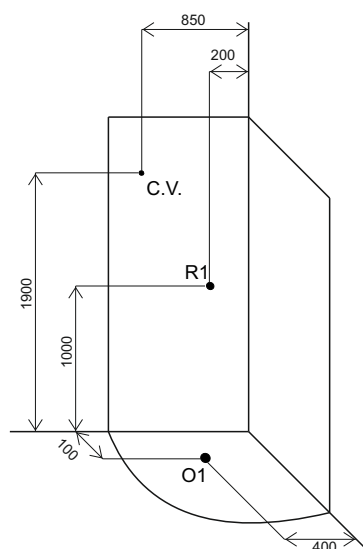

# BLISS L STEAM CABIN

## Размеры

- A. Габаритные размеры
- B. Подготовка места для установки
- C.V. Точка подключения электропитания.
- R1 Точка подключения водоснабжения
- O1 Точка подключения канализации

A.

B.

## Техническая информация

Напряжение питания	220/240В 50Гц
Степень защиты	IPX4
Мощность	3400 Вт
Давление воды сети от	1Атм. до 4Атм.