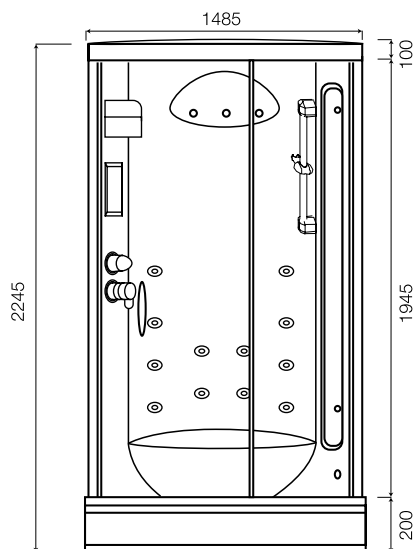

# BLISS L STEAM CABIN

## Размеры

- A. Габаритные размеры
- B. Подготовка места для установки
- C.V. Точка подключения электропитания.
- R1 Точка подключения водоснабжения
- O1 Точка подключения канализации

A.

B.

## Техническая информация

Напряжение питания	220/240В 50Гц
Степень защиты	IPX4
Мощность	3400 Вт
Давление воды сети от	1Атм. до 4Атм.