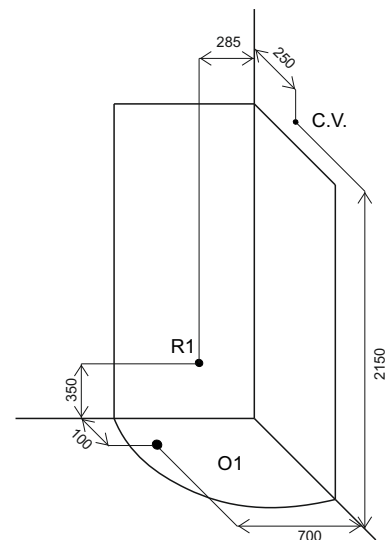

## Размеры

- A. Габаритные размеры
- B. Подготовка места для установки
- C.V. Точка подключения электропитания.
- R1 Точка подключения водоснабжения
- O1 Точка подключения канализации

## B.

Вариант 1 (водорозетки  
расположены за боковой  
стеклянной стенкой)

Вариант 2 (водорозетки  
расположены внутри поддона)