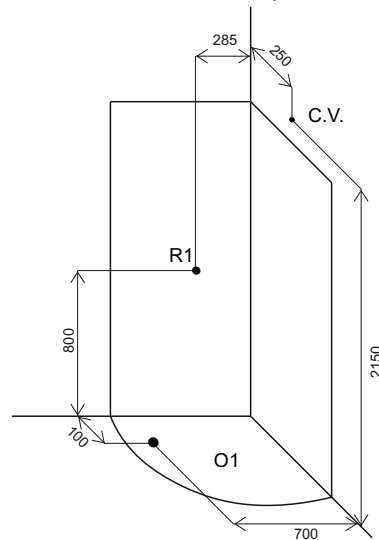

## Размеры

- A. Габаритные размеры
- B. Подготовка места для установки
- C.V. Точка подключения электропитания.
- R1 Точка подключения водоснабжения
- O1 Точка подключения канализации

## B.

Вариант 1 (водорозетки  
расположены за боковой  
стеклянной стенкой)

Вариант 2 (водорозетки  
расположены внутри поддона)

## Техническая информация

Напряжение питания	220/240В 50Гц
Степень защиты	IPX4
Давление воды сети от	1Атм. до 4Атм.