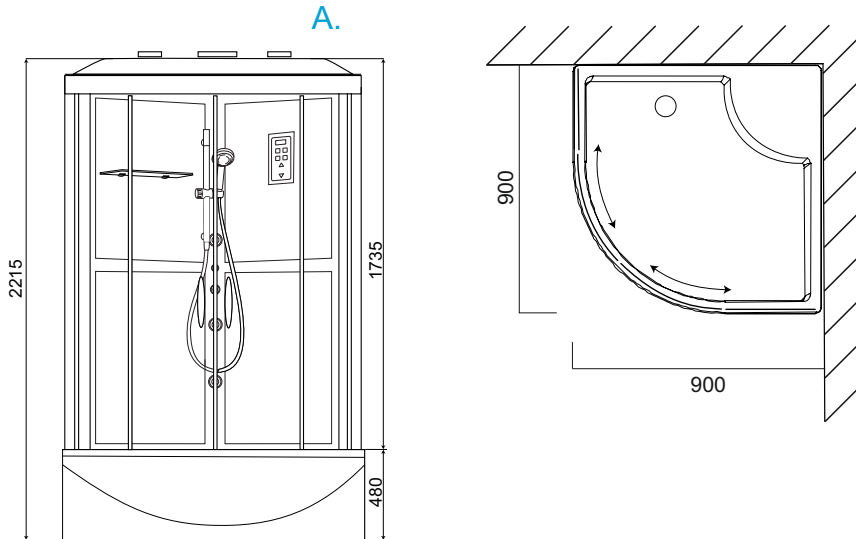

# JOY DEEP SHOWER CABIN

## Размеры

- A. Габаритные размеры
- B. Подготовка места для установки
- C.V. Точка подключения электропитания.
- R1 Точка подключения водоснабжения
- O1 Точка подключения канализации

## B.

Вариант 1 (водорозетки  
расположены за боковой  
стеклянной стенкой)

Вариант 2 (водорозетки  
расположены внутри поддона)