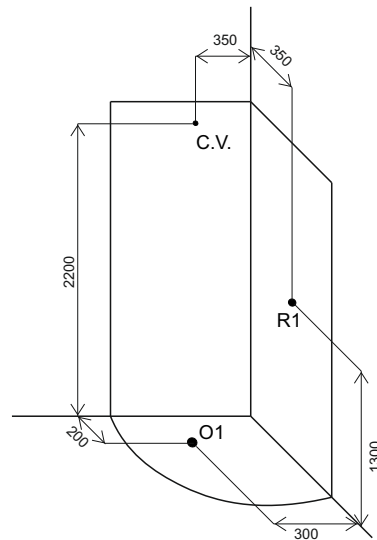

## Размеры

- A. Габаритные размеры
- B. Подготовка места для установки
- C.V. Точка подключения электропитания.
- R1 Точка подключения водоснабжения
- O1 Точка подключения канализации

B.

## Техническая информация

Напряжение питания	220/240В 50Гц
Степень защиты	IPX4
Мощность	3100 Вт
Давление воды сети от	1Атм. до 4Атм.