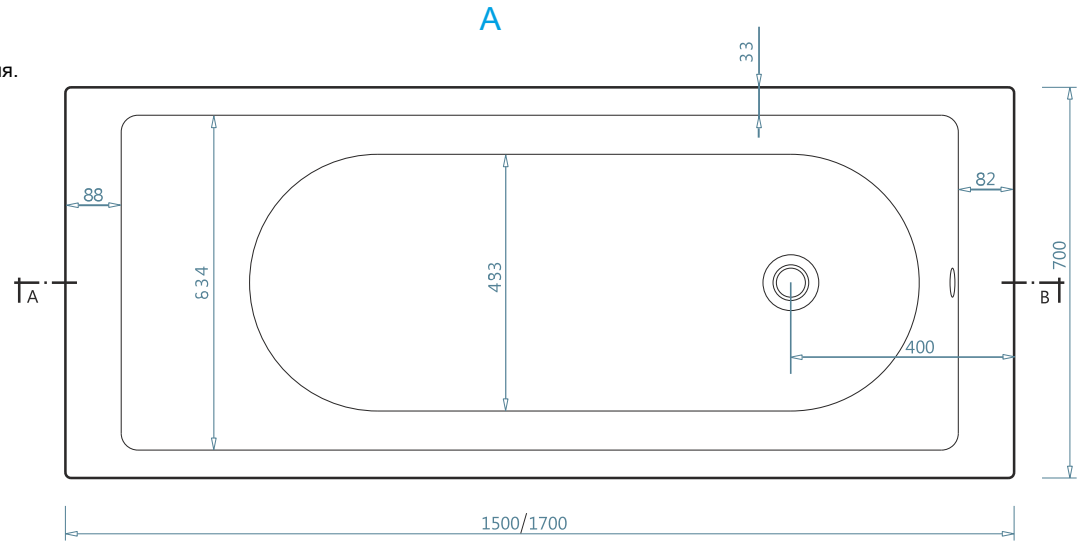

Sense 150 x 70 & 170 x 70

Размеры

- A Внешние размеры
- B Внутренние размеры
- C Подготовка для левой установки
- D Подготовка для правой установки
- O1 Точка подключения к канализации
- R1 Точка подключения настенного смесителя.
- C.V. Точка подключения электропитания.

B

C

D

Sense 150 x 70

Техническая информация

Емкость ванны

130л.

Упаковка

Weight	16 кг.
Внешний размер (a)	5 см.
Внешний размер (b)	75 см.
Внешний размер (c)	210 см.
20штук	

Sense 170 x 70

Техническая информация

Емкость ванны

150л.

Упаковка

Weight	20 кг.
Внешний размер (a)	175 см.
Внешний размер (b)	75 см.
Внешний размер (c)	210 см.
20штук	