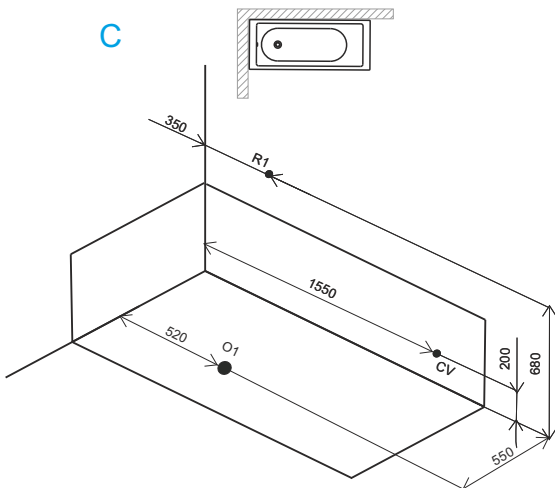

Sense 150 x 70 & 170 x 70

Размеры

- A Внешние размеры
- B Внутренние размеры
- C Подготовка для левой установки
- D Подготовка для правой установки
- O1 Точка подключения к канализации
- R1 Точка подключения настенного смесителя.
- C.V. Точка подключения электропитания.

B

C

D

Sense 150 x 70

Техническая информация

Емкость ванны

130л.

Упаковка

Weight	16 кг.
Внешний размер (a)	5 см.
Внешний размер (b)	75 см.
Внешний размер (c)	210 см.
20штук	

Sense 170 x 70

Техническая информация

Емкость ванны

150л.

Упаковка

Weight	20 кг.
Внешний размер (a)	175 см.
Внешний размер (b)	75 см.
Внешний размер (c)	210 см.
20штук	