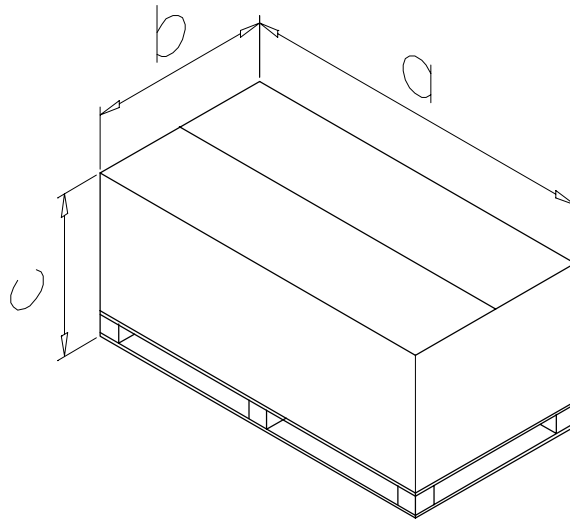

Sense 150 x 70 & 170 x 70

Размеры

- A Внешние размеры
- B Внутренние размеры
- C Подготовка для левой установки
- D Подготовка для правой установки
- O1 Точка подключения к канализации
- R1 Точка подключения настенного смесителя.
- C.V. Точка подключения электропитания.

B

C

D

Sense 150 x 70

Техническая информация

Емкость ванны

130л.

Упаковка

Weight	16 кг.
Внешний размер (a)	5 см.
Внешний размер (b)	75 см.
Внешний размер (c)	210 см.
20штук	

Sense 170 x 70

Техническая информация

Емкость ванны

150л.

Упаковка

Weight	20 кг.
Внешний размер (a)	175 см.
Внешний размер (b)	75 см.
Внешний размер (c)	210 см.
20штук	