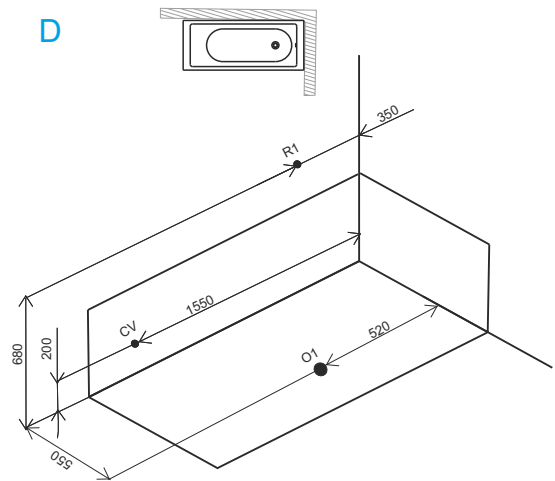

Sense 150 x 70 & 170 x 70

Размеры

- A Внешние размеры
- B Внутренние размеры
- C Подготовка для левой установки
- D Подготовка для правой установки
- O1 Точка подключения к канализации
- R1 Точка подключения настенного смесителя.
- C.V. Точка подключения электропитания.

B

C

D

Sense 150 x 70

Техническая информация

Емкость ванны

130л.

Упаковка

Weight	16 кг.
Внешний размер (a)	5 см.
Внешний размер (b)	75 см.
Внешний размер (c)	210 см.
20штук	

Sense 170 x 70

Техническая информация

Емкость ванны

150л.

Упаковка

Weight	20 кг.
Внешний размер (a)	175 см.
Внешний размер (b)	75 см.
Внешний размер (c)	210 см.
20штук	