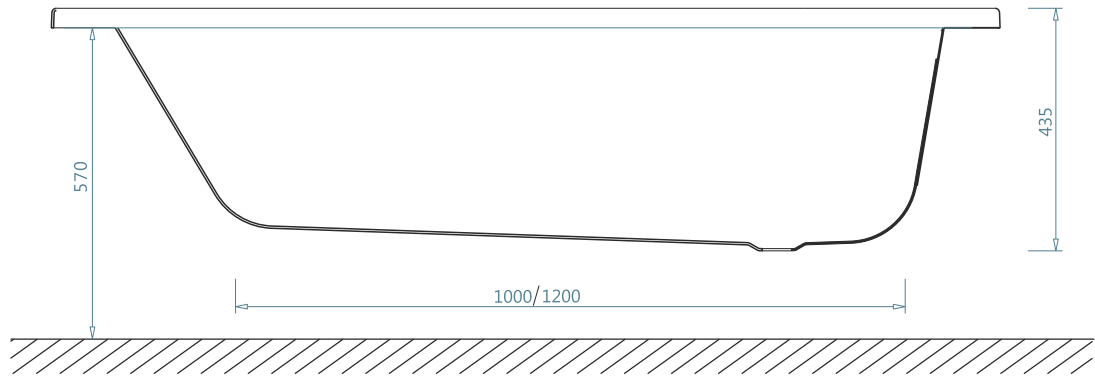

Sense 150 x 70 & 170 x 70

Размеры

- A Внешние размеры
- B Внутренние размеры
- C Подготовка для левой установки
- D Подготовка для правой установки
- O1 Точка подключения к канализации
- R1 Точка подключения настенного смесителя.
- C.V. Точка подключения электропитания.

B

C

D

Sense 150 x 70

Техническая информация

Емкость ванны

130л.

Упаковка

Weight	16 кг.
Внешний размер (a)	5 см.
Внешний размер (b)	75 см.
Внешний размер (c)	210 см.
20штук	

Sense 170 x 70

Техническая информация

Емкость ванны

150л.

Упаковка

Weight	20 кг.
Внешний размер (a)	175 см.
Внешний размер (b)	75 см.
Внешний размер (c)	210 см.
20штук	