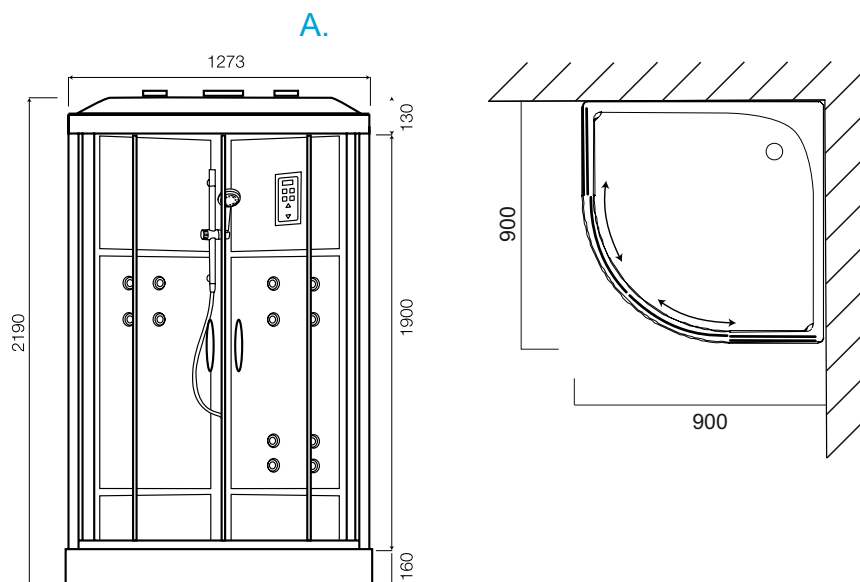

JOY SHOWER CABIN

Размеры

- A. Габаритные размеры
- B. Подготовка места для установки
- C.V. Точка подключения электропитания.
- R1 Точка подключения водоснабжения
- O1 Точка подключения канализации

Техническая информация

Напряжение питания	220/240В 50Гц
Степень защиты	IPX4
Давление воды сети от	1Атм. до 4Атм.