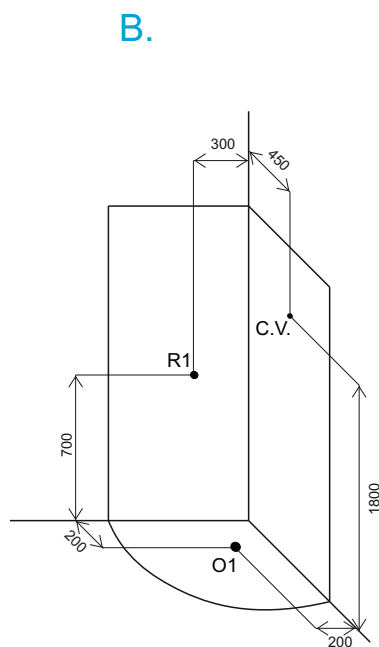

JOY SHOWER CABIN

Размеры

- A. Габаритные размеры
- B. Подготовка места для установки
- C.V. Точка подключения электропитания.
- R1 Точка подключения водоснабжения
- O1 Точка подключения канализации

Техническая информация

Напряжение питания	220/240В 50Гц
Степень защиты	IPX4
Давление воды сети от	1Атм. до 4Атм.