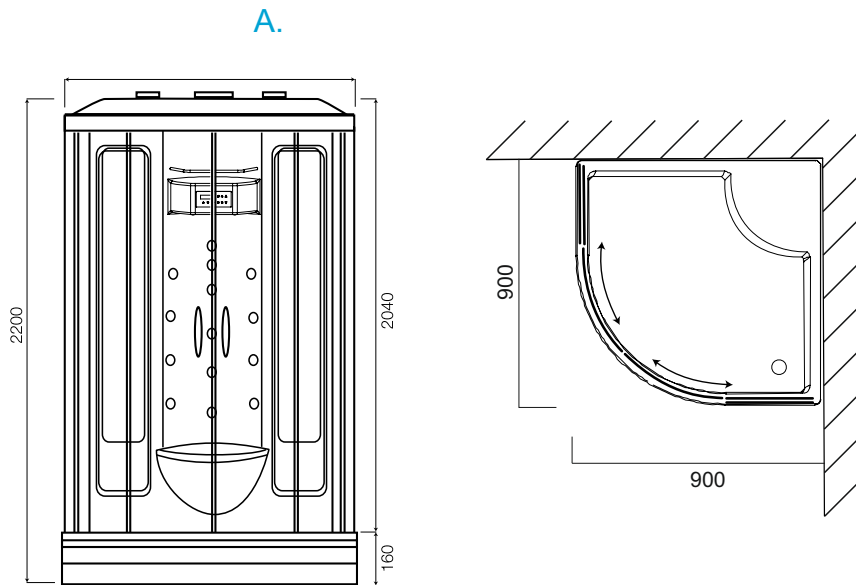

SENSE 6 STEAM CABIN

Размеры

- A. Габаритные размеры
- B. Подготовка места для установки
- C.V. Точка подключения электропитания.
- R1 Точка подключения водоснабжения
- O1 Точка подключения канализации

Техническая информация

Напряжение питания	220/240В 50Гц
Степень защиты	IPX4
Мощность	3400 Вт
Давление воды сети от	1Атм. до 4Атм.