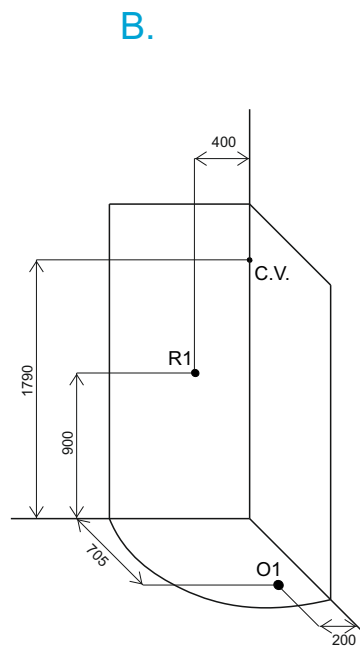

SENSE 6 STEAM CABIN

Размеры

- A. Габаритные размеры
- B. Подготовка места для установки
- C.V. Точка подключения электропитания.
- R1 Точка подключения водоснабжения
- O1 Точка подключения канализации

Техническая информация

Напряжение питания	220/240В 50Гц
Степень защиты	IPX4
Мощность	3400 Вт
Давление воды сети от	1Атм. до 4Атм.