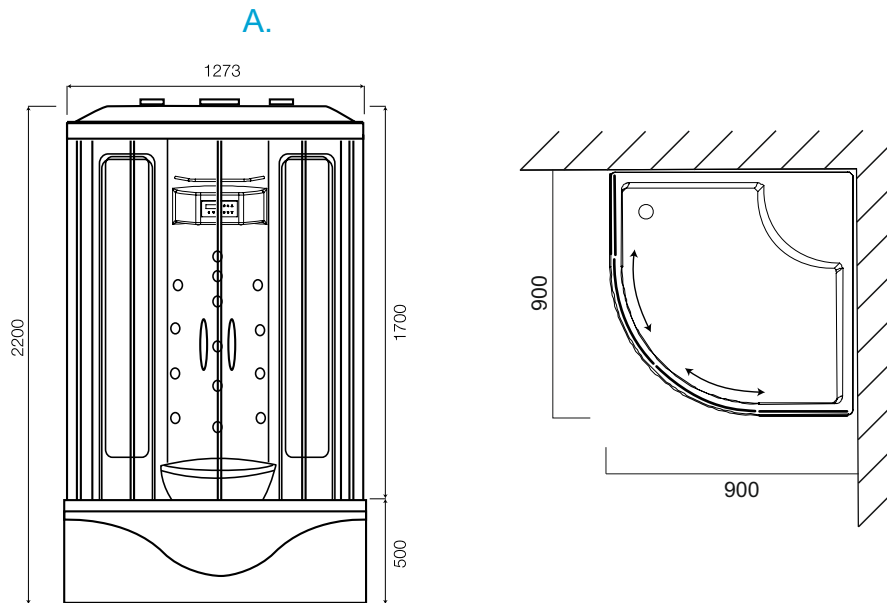

SENSE DEEP 6 STEAM CABIN

Размеры

- A. Габаритные размеры
- B. Подготовка места для установки
- C.V. Точка подключения электропитания.
- R1 Точка подключения водоснабжения
- O1 Точка подключения канализации

Техническая информация

Напряжение питания	220/240В 50Гц
Степень защиты	IPX4
Мощность	3400 Вт
Давление воды сети от	1Атм. до 4Атм.