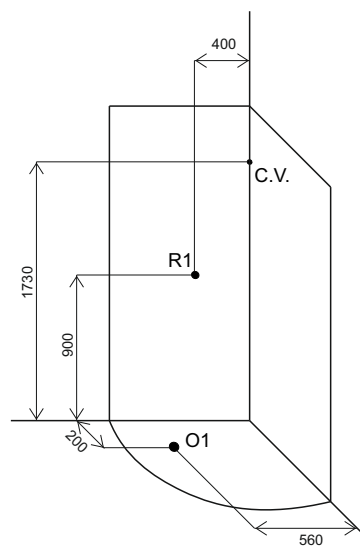

SENSE DEEP 6 STEAM CABIN

Размеры

- A. Габаритные размеры
- B. Подготовка места для установки
- C.V. Точка подключения электропитания.
- R1 Точка подключения водоснабжения
- O1 Точка подключения канализации

Техническая информация

Напряжение питания	220/240В 50Гц
Степень защиты	IPX4
Мощность	3400 Вт
Давление воды сети от	1Атм. до 4Атм.