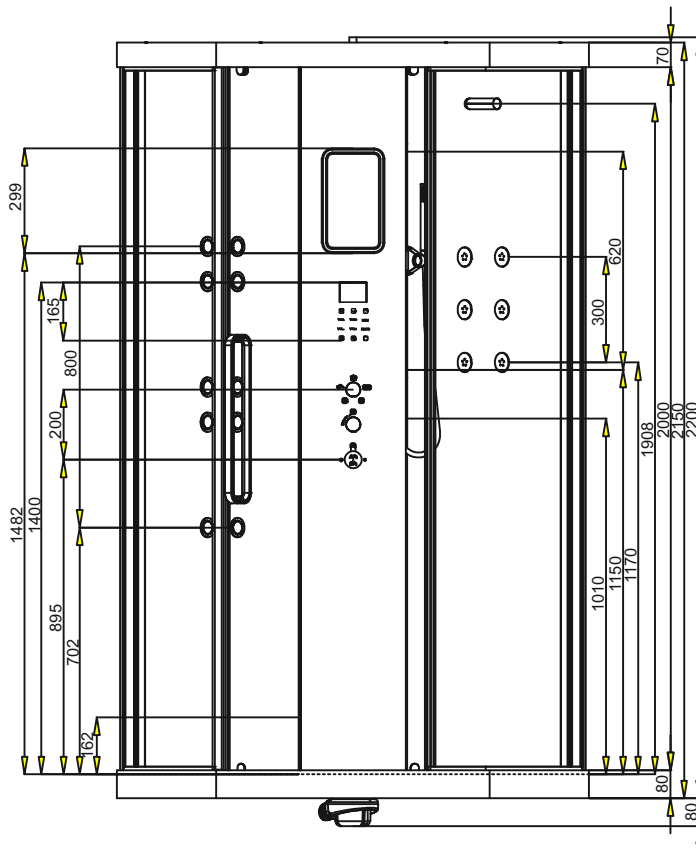

INSPIRE STEAM CABIN

Размеры

- A. Габаритные размеры
- B. Подготовка места для установки
- C.V. Точка подключения электропитания.
- R1 Точка подключения водоснабжения
- O1 Точка подключения канализации

A.

INSPIRE STEAM CABIN

Размеры

B.

Внимание! Вывод канализации осуществляется из приемка в полу глубиной 100 мм.

Техническая информация

Напряжение питания	220/240В 50Гц
Степень защиты	IPX4
Мощность	3000 Вт
Давление воды сети от	1Атм. до 4Атм.