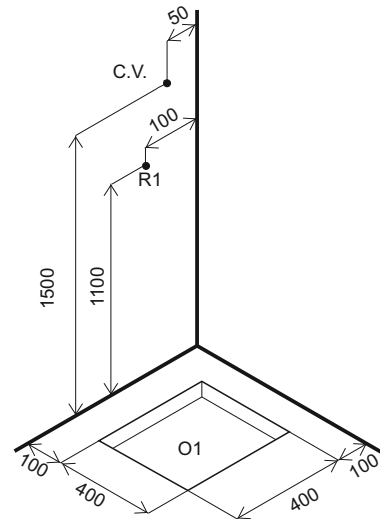

INSPIRE STEAM CABIN

Размеры

- A. Габаритные размеры
- B. Подготовка места для установки
- C.V. Точка подключения электропитания.
- R1 Точка подключения водоснабжения
- O1 Точка подключения канализации

A.

INSPIRE STEAM CABIN

Размеры

B.

Внимание! Вывод канализации осуществляется из приемка в полу глубиной 100 мм.

Техническая информация

Напряжение питания	220/240В 50Гц
Степень защиты	IPX4
Мощность	3000 Вт
Давление воды сети от	1Атм. до 4Атм.