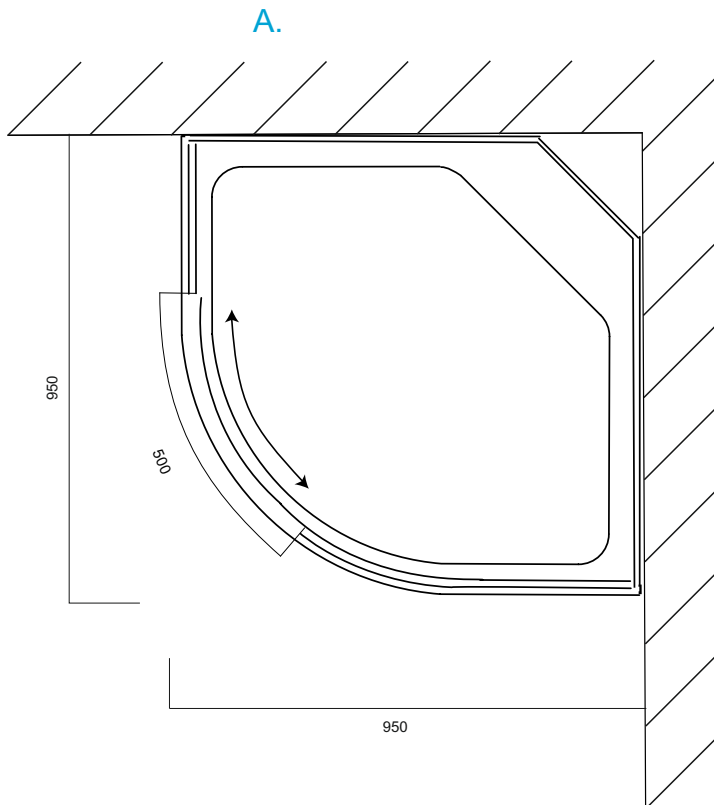

INSPIRE STEAM CABIN

Размеры

- A. Габаритные размеры
- B. Подготовка места для установки
- C.V. Точка подключения электропитания.
- R1 Точка подключения водоснабжения
- O1 Точка подключения канализации

A.

INSPIRE STEAM CABIN

Размеры

B.

Внимание! Вывод канализации осуществляется из приемка в полу глубиной 100 мм.

Техническая информация

Напряжение питания	220/240В 50Гц
Степень защиты	IPX4
Мощность	3000 Вт
Давление воды сети от	1Атм. до 4Атм.